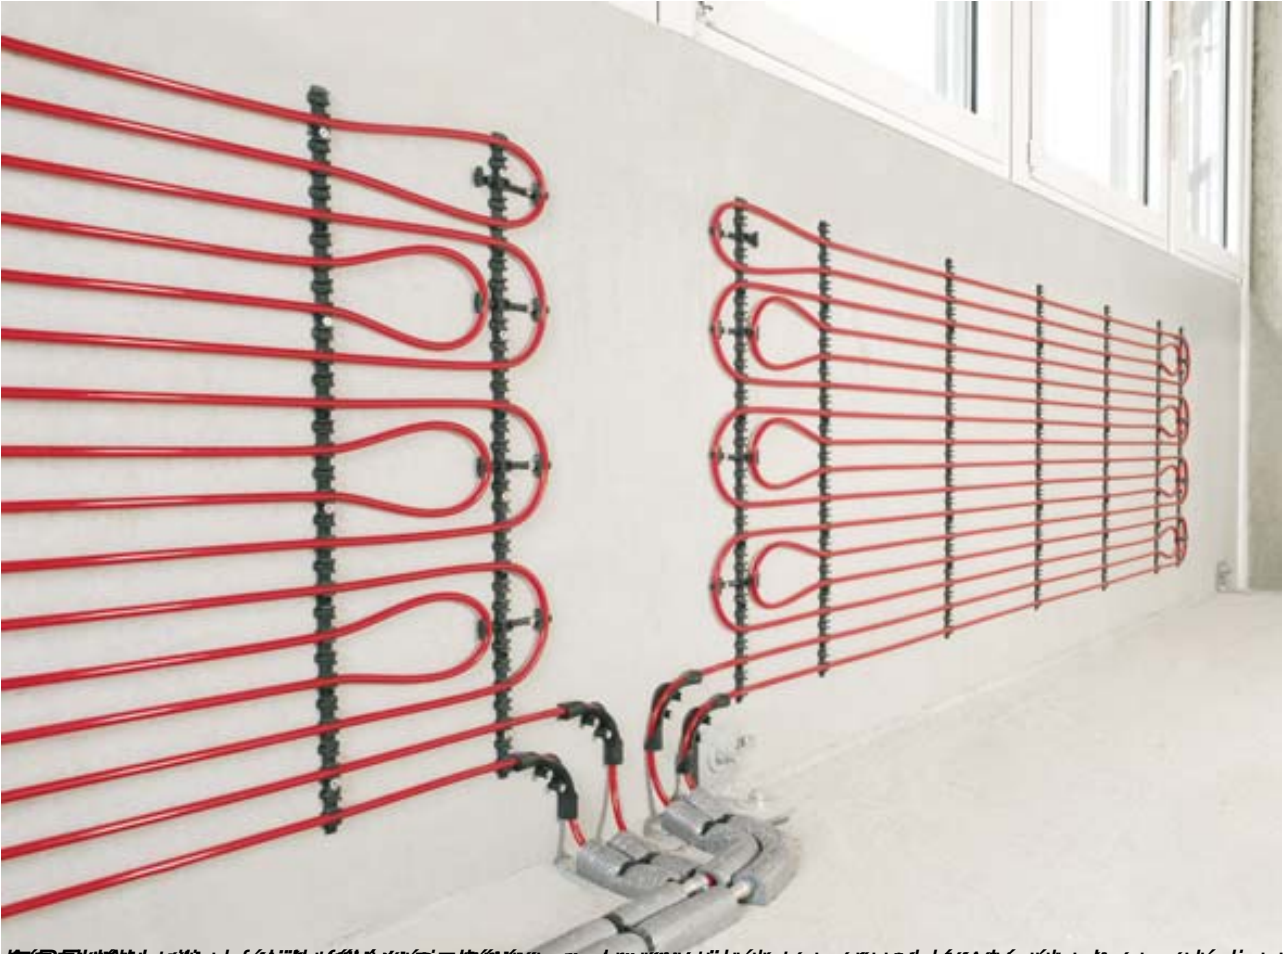

~~REHAU az ISH 2011 kiállításon~~