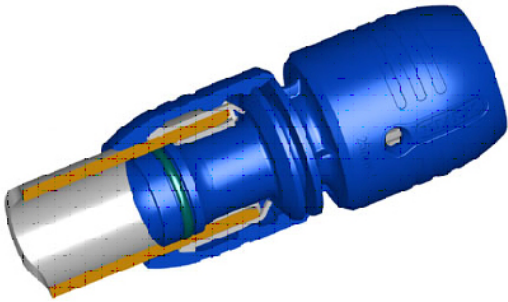

A **Wavin smartFIX-et**, az első kompakt, tisztán műanyag gyorscsatlakozóidomot az épületgépész tervezők és kivitelezők körében egyre növekvő népszerűségű Wavin alubetétes csőrendszer kiegészítőjeként fejlesztették ki. A könnyű, hajlékony és biztos műanyag csövek leegyszerűsítik a felhasználók feladatát az új építésű lakóházakban. Emellett különösen értékes felújítás és csőcsere során olyan épületekben, ahol a csővezetékekhez gyakran nehéz hozzáférni, és ahol egyszerű, rugalmas megoldásra van szükség.

Kialakítása révén a **Wavin smartFIX** egy jól megtervezett, csúcsmínőségű fitting. A száraz bevonatú tömítőgyűrű miatt jelentősen csökken a benyomáshoz szükséges erő, és nem gyúlik össze rajta a por és pizok, ami meghibásodást okozhatna. Az új, rugós megfogógyűrű megszünteti a csőfelület károsításának kockázatát, és – ami még ennél is fontosabb – mindig biztosítja a cső megfelelő helyzetét, így kizárja a hibákat és időmegtakarítást eredményez.

A nagy teljesítményt nyújtó, a gyógyszerrel és élelmiszerrel való érintkezésre és más szigorúan szabályozott alkalmazásokhoz jóváhagyott PPSU-ból készült test révén a **Wavin smartFIX** biztosítja a vízminőség szinten tartását, és teljesen biztonságos csőszerelési megoldást nyújt. A kompakt felépítésű smartFIX ellenáll a korróziónak, a magas hőmérsékletnek és az ütéseknek. Megfelel az összes kulcsfontosságú, az ivóvízes és melegvízes csővezetékekre és tartozékaikra vonatkozó európai szabályozásnak.

A **Wavin smartFIX** 48 különböző fittinget tartalmazó választéka révén teljes rugalmasságot biztosít alkalmazási területén. A 16 mm-es, 20 mm-es és 25 mm-es csatlakozók, könyökök, T-idomok, szűkítők és menetes toldófittingek révén a **Wavin smartFIX** megfelel az MP csőrendszerek tetszőleges kialakításához. Megbízható csatlakozást biztosít 15